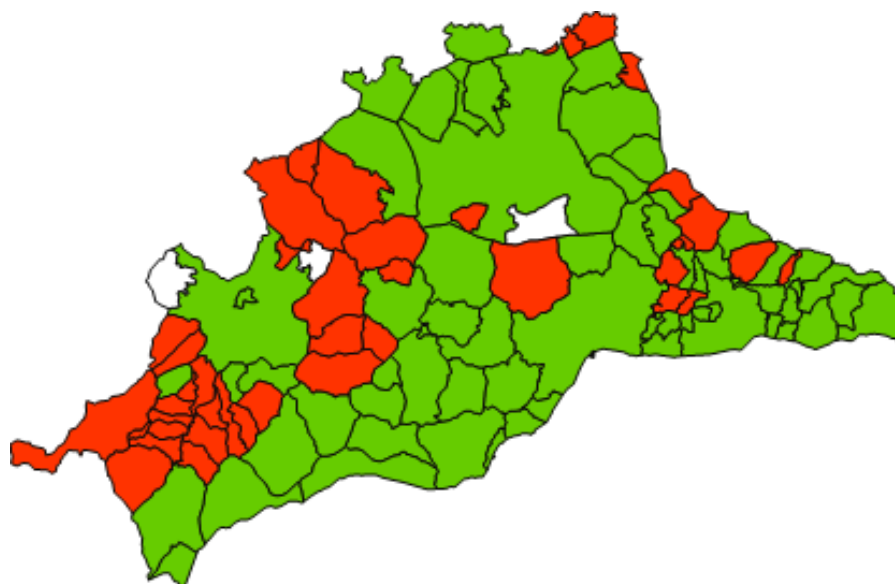

Desagregando los datos por sexos, en nuestra provincia hay 3.128 hombres y 3.877 mujeres más. Por nacionalidad, la provincia gana 12.510 españoles y pierde 5.505 extranjeros, quedando la población extranjera en 247.903 personas, el 15,2% de la población total.

Por tamaño de los municipios, los mayores de 20.000 habitantes ganan población, en concreto 8.161 personas más. Por el contrario, los municipios menores de 20.000 habitantes pierden población, resultando en 1.156 personas menos. Con estos datos, los habitantes de municipios menores de 20.000 habitantes representan el 14,4% de la población total de la provincia, 233.811 personas.

Variación 14 – 15 TOTAL			Variación 14 – 15 Españoles			Variación 14 – 15 Extranjeros			Municipios
Ambos sexos	Hombres	Mujeres	Ambos sexos	Hombres	Mujeres	Ambos sexos	Hombres	Mujeres	
8161	3590	4571	12585	5906	6679	-4424	-2316	-2108	> 20.000 hab
-1156	-462	-694	-75	129	-204	-1081	-591	-490	< 20.000 hab
7005	3128	3877	12510	6035	6475	-5505	-2907	-2598	Total

- Gana Población
- Pierde Población
- Sin dato

Mapa de evolución de la población desde el año 2000 por municipios