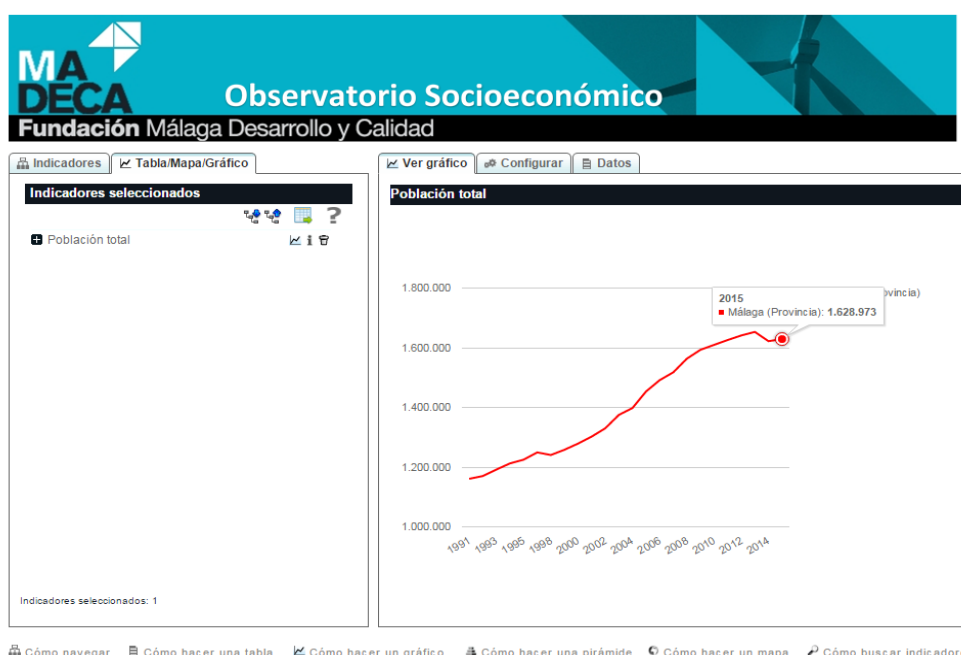

Claves del Informe

- ✓ **Aumenta la población de la provincia de Málaga en 7.005 habitantes**
- ✓ **La población de la provincia queda en 1.628.973 habitantes**
- ✓ **La población extranjera se reduce en 5.505 personas, quedando en 247.903, 15,2% de la población total**
- ✓ **Los municipios mayores de 20.000 hab ganan 8.161 personas, y los menores de 20.000 hab pierden 1.156 personas**

Publicados por el Instituto Nacional de Estadística los datos del padrón continuo a fecha 1 de enero de 2015, la provincia de Málaga gana 7.005 nuevos habitantes respecto a 1 de enero de 2014, resultando una población total de 1.628.973 personas. Con esta cifra se supera el dato del año 2011, pero todavía estamos por debajo de los resultados de 2012, y sobre todo de 2013, en el que la población de la provincia llegó a los 1.652.999 habitantes.

TOTAL			Españoles			Extranjeros		
Ambos sexos	Hombres	Mujeres	Ambos sexos	Hombres	Mujeres	Ambos sexos	Hombres	Mujeres
1.628.973	800.767	828.206	1.381.070	678.078	702.992	247.903	122.689	125.214