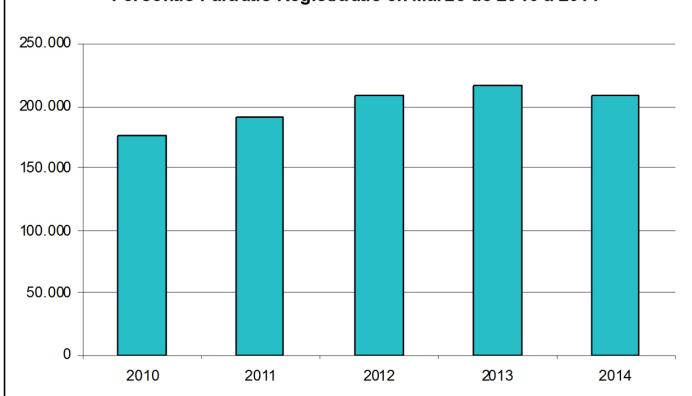

Paro en hombres descendió un **0,6%**

Paro en mujeres aumentó un **1,5%**

Evolución mensual:

descenso de un **0,45%**

Evolución interanual:

descenso de un **3,5%**

Personas Paradas Registradas en Marzo de 2010 a 2014