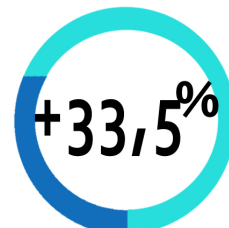

02

Abril
2014

**contrataciones
marzo 2014**
(tasa variación interanual)

Industria

Sector Agrícola

contratos generales | contratos indefinidos

Sector Servicios

PARO PROVINCIAL MARZO 2014

Paro en hombres descendió un **0,6%**

Paro en mujeres aumentó un **1,5%**

Evolución mensual:

descenso de un **0,45%**

Evolución interanual:

descenso de un **3,5%**

Personas Paradas Registradas en Marzo de 2010 a 2014